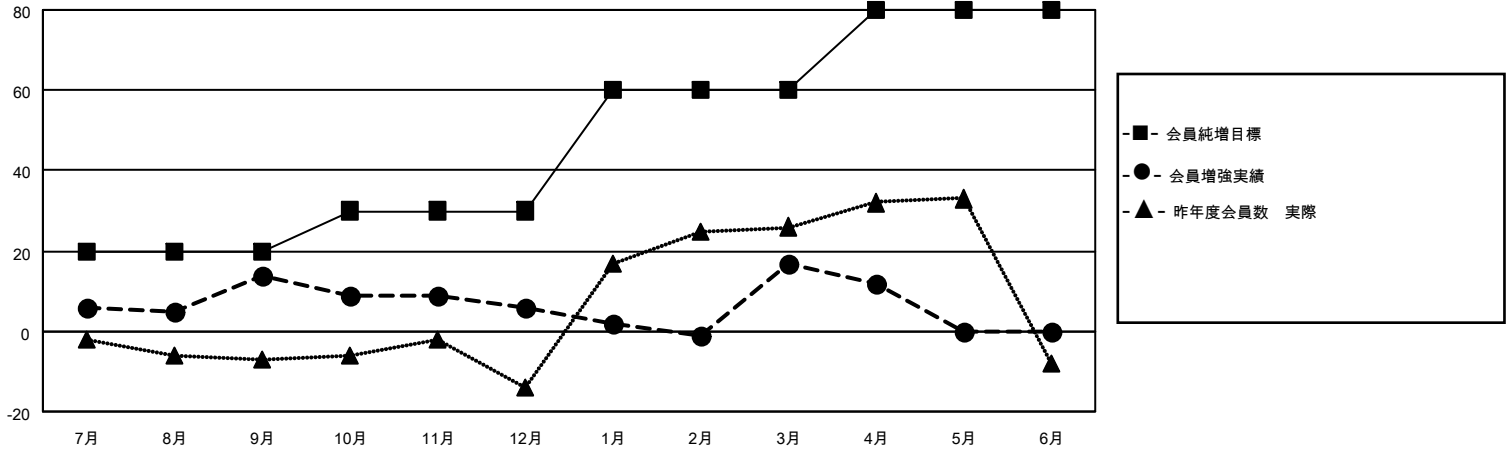

MONTHLY MEMBERSHIP PROGRESS REPORT

地域 JAPAN

District 332 C

Results as of: 4/30/2023

クラブ			
結果：2022-2023			
四半期	新クラブ目標	新クラブ	解散クラブ
7月/8月/9月	0	0	0
10月/11月/12月	0	0	0
1月/2月/3月	0	1	0
4月/5月/6月	1	0	0

名			
結果：2022-2023			
四半期	会員純増目標	会員増強実績	退会者(転籍を含む)実際
7月/8月/9月	20	34	18
10月/11月/12月	10	10	18
1月/2月/3月	30	40	27
4月/5月/6月	20	8	13

新クラブ目標及び実績累計

会員目標及び実績累計

解散クラブ: 0	28 CLUBS OF 55 一名以上の新会 員を登録	男女別	
退会者		男性	1,106 (71.77%)
物故会員 15	会員累計データを見るには、ここをクリック	女性	435 (28.23%)
クラブ解散 0		NON BINARY	0 (0.00%)
その他 61		PREFER NOT TO ANSWER	0 (0.00%)
合計 76		世帯主/家族会員合計	662
		国際会費半額の家族会員	363