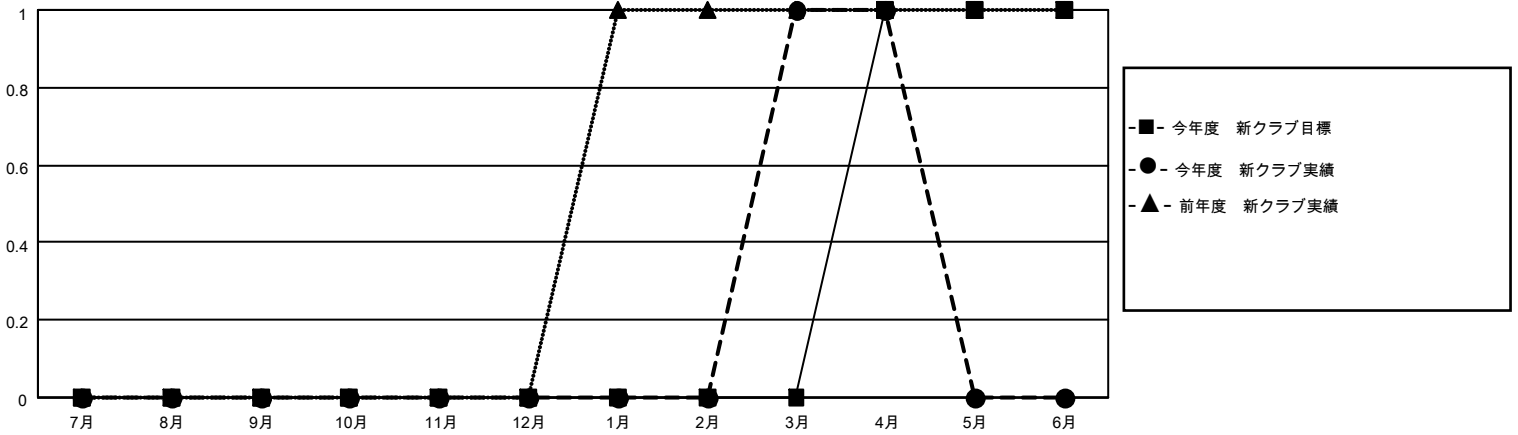

MONTHLY MEMBERSHIP PROGRESS REPORT

地域 JAPAN

District 332 C

Results as of: 4/30/2023

クラブ			
結果：2022-2023			
四半期	新クラブ目標	新クラブ	解散クラブ
7月/8月/9月	0	0	0
10月/11月/12月	0	0	0
1月/2月/3月	0	1	0
4月/5月/6月	1	0	0

名			
結果：2022-2023			
四半期	会員純増目標	会員増強実績	退会者(転籍を含む)実際
7月/8月/9月	20	34	18
10月/11月/12月	10	10	18
1月/2月/3月	30	40	27
4月/5月/6月	20	8	13

新クラブ目標及び実績累計

会員目標及び実績累計

解散クラブ: 0	28 CLUBS OF 55 一名以上の新会 員を登録	男女別	
退会者		男性	1,106 (71.77%)
物故会員 15	会員累計データを見るには、ここをクリック	女性	435 (28.23%)
クラブ解散 0		NON BINARY	0 (0.00%)
その他 61		PREFER NOT TO ANSWER	0 (0.00%)
合計 76		世帯主/家族会員合計	662
		国際会費半額の家族会員	363